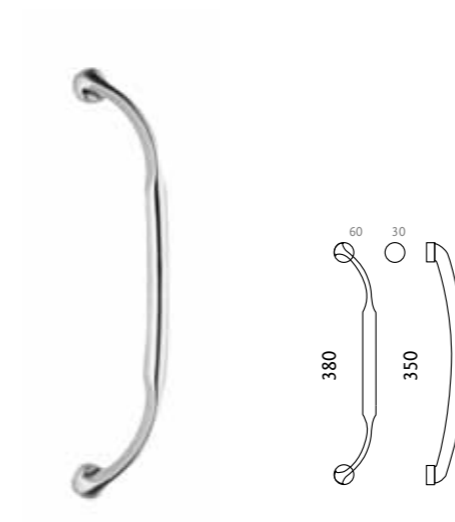

ESTRO

CA 16Z/A

- Zirconium gold HPS
- Cromat | Mat chrome

CA 16Z/B

- Zirconium gold HPS
- Cromat | Mat chrome

ID 26A

- Cromo | Chrome
- Cromat | Mat chrome
- Zirconium gold HPS
- Zirconium stainless-steel HPS

ID 26B

- Cromo | Chrome
- Cromat | Mat chrome
- Zirconium gold HPS
- Zirconium stainless-steel HPS

CA 26Z/A

- Zirconium gold HPS
- Cromat | Mat chrome

CA 26Z/B

- Zirconium gold HPS
- Cromat | Mat chrome

TWIST