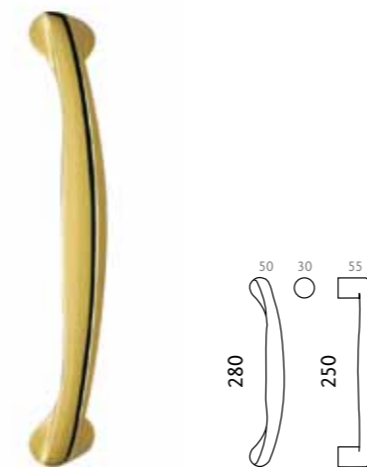

- Zirconium gold HPS
- Zirconium stainless-steel HPS
- Cromat | Mat chrome

TANK

PF 26

- Oromat/Oroplus | Mat gold/Oroplus
- Cromat/Chromo | Mat chrome/Chrome

DAYTONA

PF 16

- Zirconium gold HPS
- Cromat | Mat chrome