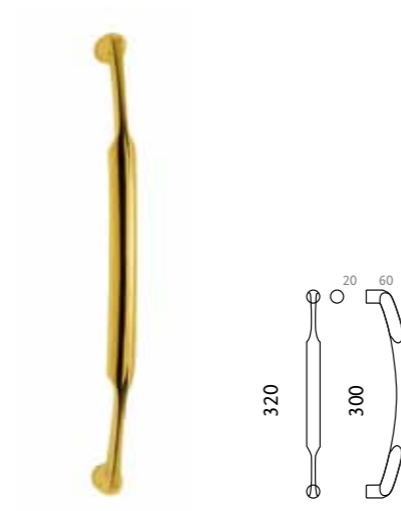

ESTRO

CA 16Z/A