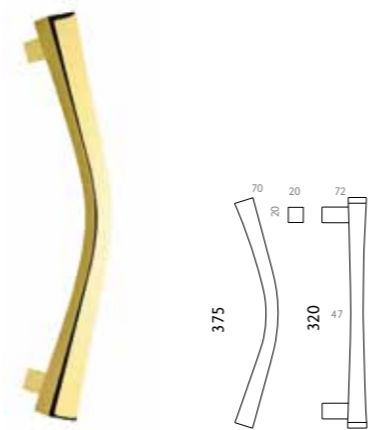

ESTRO

CA 16Z/A

- Zirconium gold HPS
- Cromat | Mat chrome

CA 16Z/B

- Zirconium gold HPS
- Cromat | Mat chrome

ID 26A

- Cromo | Chrome
- Cromat | Mat chrome
- Zirconium gold HPS
- Zirconium stainless-steel HPS

ID 26B

- Cromo | Chrome
- Cromat | Mat chrome
- Zirconium gold HPS
- Zirconium stainless-steel HPS

CA 26Z/A

- Zirconium gold HPS
- Cromat | Mat chrome

CA 26Z/B

- Zirconium gold HPS
- Cromat | Mat chrome

TWIST