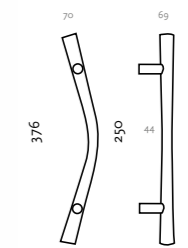

Schutzrosette SRHA55
Security Rose SRHA55
Bocchetta die sicurezz SRHA55
Rosette de sécurité SRHA55

CB 46A

- Zirconium gold HPS
- Zirconium stainless-steel HPS
- Cromo | Chrome
- Cromat | Mat chrome

CB 46B