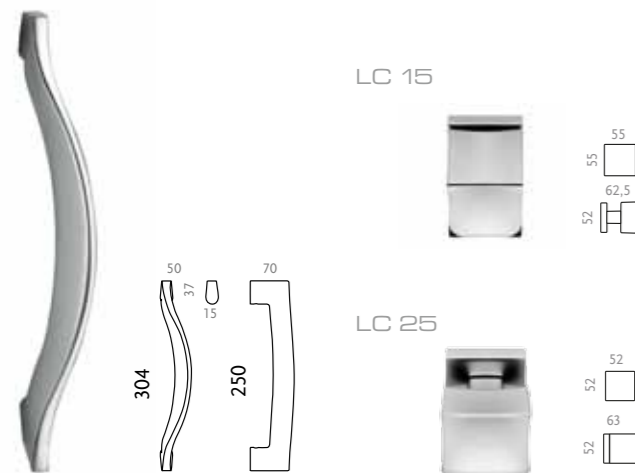

BOLD

PT 15

- Cromo | Chrome
- Cromat | Mat chrome

MOON

BD 15

- Zirconium gold HPS
- Cromo | Chrome
- Cromat | Mat chrome

SQUARE

MG 26