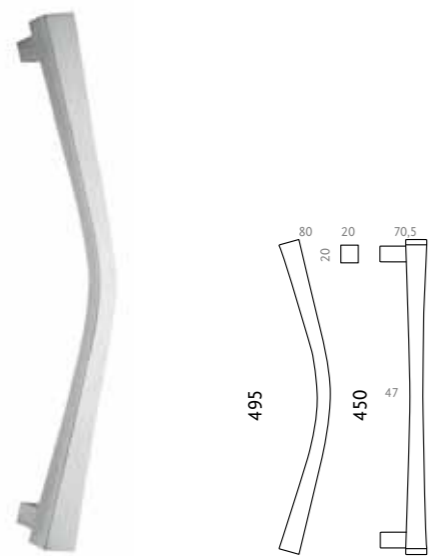

ESTRO

CA 16Z/A

- Zirconium gold HPS
- Cromat | Mat chrome

CA 16Z/B

- Zirconium gold HPS
- Cromat | Mat chrome

ID 26A

- Cromo | Chrome
- Cromat | Mat chrome
- Zirconium gold HPS
- Zirconium stainless-steel HPS

ID 26B

- Cromo | Chrome
- Cromat | Mat chrome
- Zirconium gold HPS
- Zirconium stainless-steel HPS

CA 26Z/A

- Zirconium gold HPS
- Cromat | Mat chrome

CA 26Z/B

- Zirconium gold HPS
- Cromat | Mat chrome

TWIST