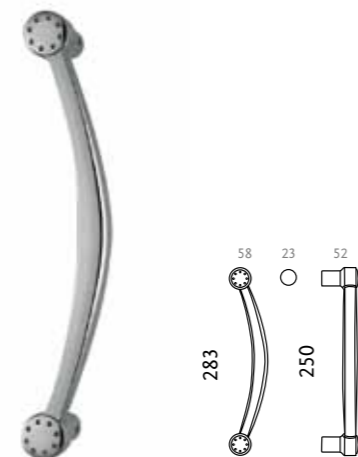

TANK

PF 26

- Oromat/Oroplus | Mat gold/Oroplus
- Cromat/Chromo | Mat chrome/Chrome